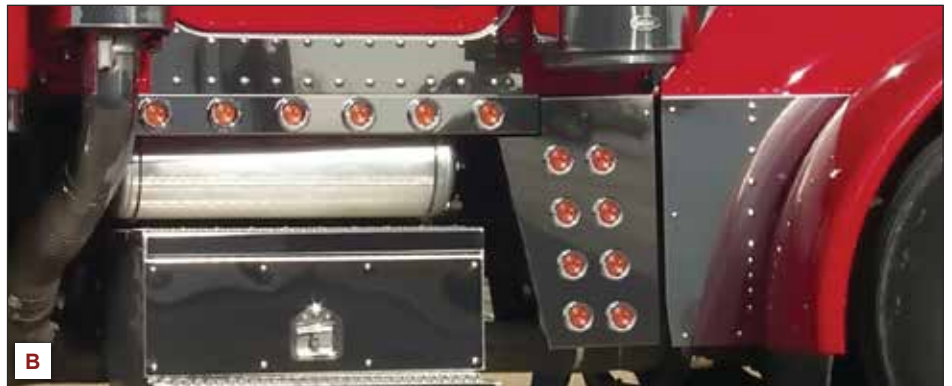

379 EXTENDED LENGTH CAB PANELS FOR STANDARD CAB

Will not fit extended cab.

EXTENDED LENGTH CAB PANELS (Pair)

Blank (0)	36460	N36460
A. 2" Round Flat (14)	36464B	N36464B
2" Round Beehive (14)	36465B	N36465B
Supernova (10)	36461	N36461
Crew (10)	36463	N36463
Challenger (14)	36469B	N36469B
Bulls-Eye (14)	36470B	N36470B
3/4" Button (14)	36470GB	N36470GB
Fusion (14)	36471BC	N36471BC
M1 (10)	36461M1	N36461M1
M3 (14)	36464M3	N36464M3
M5 (14)	36469M5	N36469M5
Mini (14)	36469MN	N36469MN

DAYCAB EXTENDED LENGTH CAB PANELS (Pair)

Blank (0)	36480	N36480
2" Round Flat (18)	36484B	N36484B
2" Round Beehive (18)	36485B	N36485B
Supernova (10)	36481	N36481
Crew (10)	36483	N36483
Challenger (18)	36489B	N36489B
Bulls-Eye (18)	36490B	N36490B
3/4" Button (18)	36490GB	N36490GB
Fusion (18)	36491BC	N36491BC
M1 (10)	36481M1	N36481M1
M3 (18)	36484M3	N36484M3
M5 (18)	36489M5	N36489M5
Mini (18)	36489MN	N36489MN