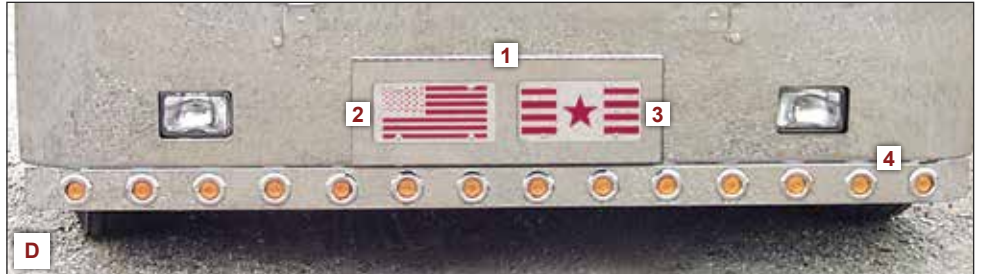

W900L FLAT STYLE FENDER GUARDS

Blank (0)	41080	N41080
SuperNova (6)	41089	N41089
Crew (6)	41094	N41094
Oval (4)	41082B	N41082B
2" Round Flat (12)	41085B	N41085B
2" Round Beehive (12)	41086B	N41086B
Challenger (10)	41102B	N41102B
Bulls-Eye (12)	41104B	N41104B
3/4" Button (12)	41104GB	N41104GB
M1 (6)	41089M1	N41089M1
M3 (12)	41085M3	N41085M3
M5 (10)	41102M5	N41102M5
Mini (10)	41102MN	N41102MN