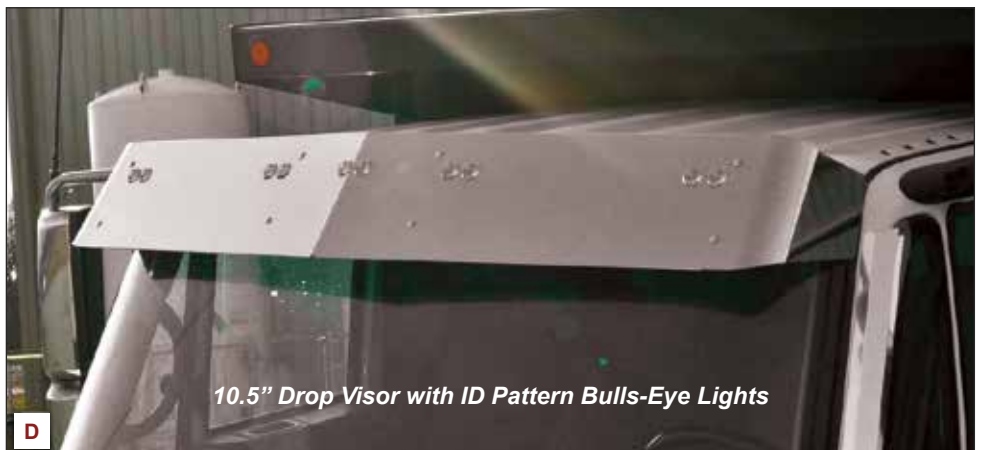

12.5" Drop Visor with ID Pattern Bulls-Eye Lights

10.5" DROP VISORS FITS 4000, 7000, AND 8000 SERIES DAY CABS WITHOUT FACTORY VISOR
[2002 & Newer] (Kit)

	Blank (0)	55120	N55120
	SuperNova (8)	55121	N55121
	Crew (8)	55123	N55123
	2" Round Flat (10)	55124B	N55124B
	2" Round Beehive (10)	55125B	N55125B
	Challenger (10)	55129B	N55129B
	Bulls-Eye (10)	55130B	N55130B
D.	Bulls-Eye (10) ID Pattern	55130BID	N55130BID
	3/4" Button (10)	55130GB	N55130GB
	Fusion (10)	55131BC	N55131BC
	M1 (8)	55121M1	N55121M1
	M3 (10)	55124M3	N55124M3
	M5 (10)	55129M5	N55129M5
	Mini (10)	55129MN	N55129MN