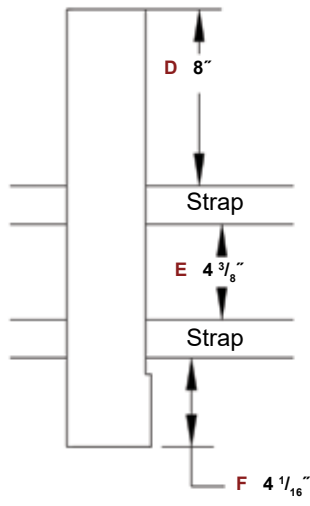

Shown as 31040B