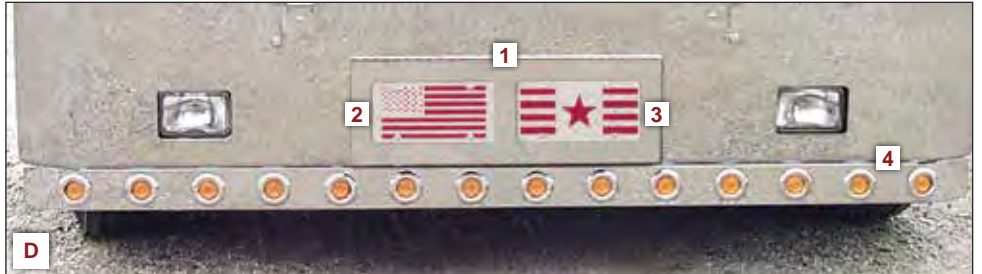

W900L FLAT STYLE FENDER GUARDS

Blank (0)	41080	N41080
SuperNova (6)	41089	N41089
Crew (6)	41094	N41094
Oval (4)	41082B	N41082B
2" Round Flat (12)	41085B	N41085B
2" Round Beehive (12)	41086B	N41086B
Challenger (10)	41102B	N41102B
Bulls-Eye (12)	41104B	N41104B
3/4" Button (12)	41104GB	N41104GB
M1 (6)	41089M1	N41089M1
M3 (12)	41085M3	N41085M3
M5 (10)	41102M5	N41102M5
Mini (10)	41102MN	N41102MN