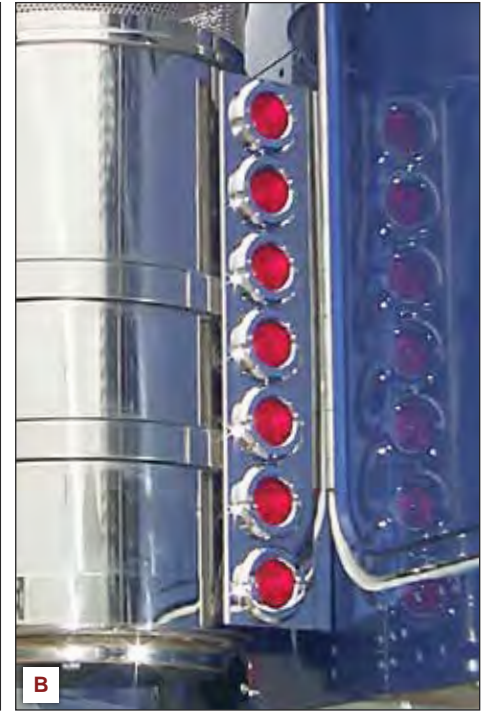

REAR BREATHER LIGHTS (Pair)

13" VORTEX / DONALDSON

Blank (0)	42019	N42019
SuperNova (6)	42008	N42008
Crew (6)	42010	N42010
A. 2" Round Flat (12)	42000B	N42000B
Challenger (12)	42002B	N42002B
Bulls-Eye (12)	42004B	N42004B
3/4" Button (12)	42004GB	N42004GB
Fusion (12)	42005BC	N42005BC
M1 (6)	42008M1	N42008M1
M3 (12)	42000M3	N42000M3
Mini (12)	42002MN	N42002MN

15" VORTEX

Blank (0)	42119	N42119
SuperNova (6)	42108	N42108
Crew (6)	42110	N42110
B. 2" Round Flat (14)	42120B	N42120B
Challenger (14)	42122B	N42122B
Bulls-Eye (14)	42124B	N42124B
3/4" Button (14)	42124GB	N42124GB
Fusion (14)	42115BC	N42115BC
M1 (6)	42108M1	N42108M1
M3 (14)	42120M3	N42120M3
M5 (14)	42122M5	N42122M5
Mini (14)	42122MN	N42122MN