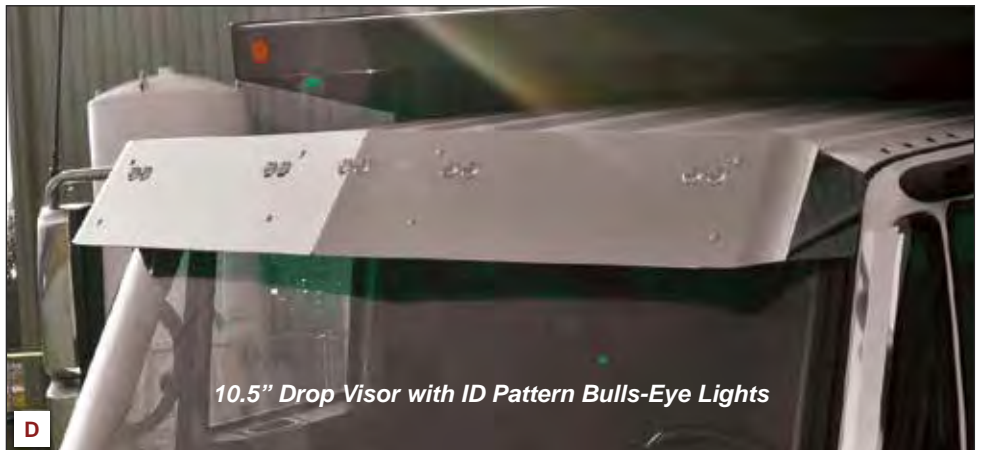

12.5" Drop Visor with ID Pattern Bulls-Eye Lights

10.5" DROP VISORS FITS 4000, 7000, AND 8000 SERIES DAY CABS WITHOUT FACTORY VISOR
[2002 & Newer] (Kit)

	Blank (0)	55120	N55120
	SuperNova (8)	55121	N55121
	Crew (8)	55123	N55123
	2" Round Flat (10)	55124B	N55124B
	2" Round Beehive (10)	55125B	N55125B
	Challenger (10)	55129B	N55129B
	Bulls-Eye (10)	55130B	N55130B
D.	Bulls-Eye (10) ID Pattern	55130BID	N55130BID
	3/4" Button (10)	55130GB	N55130GB
	Fusion (10)	55131BC	N55131BC
	M1 (8)	55121M1	N55121M1
	M3 (10)	55124M3	N55124M3
	M5 (10)	55129M5	N55129M5
	Mini (10)	55129MN	N55129MN