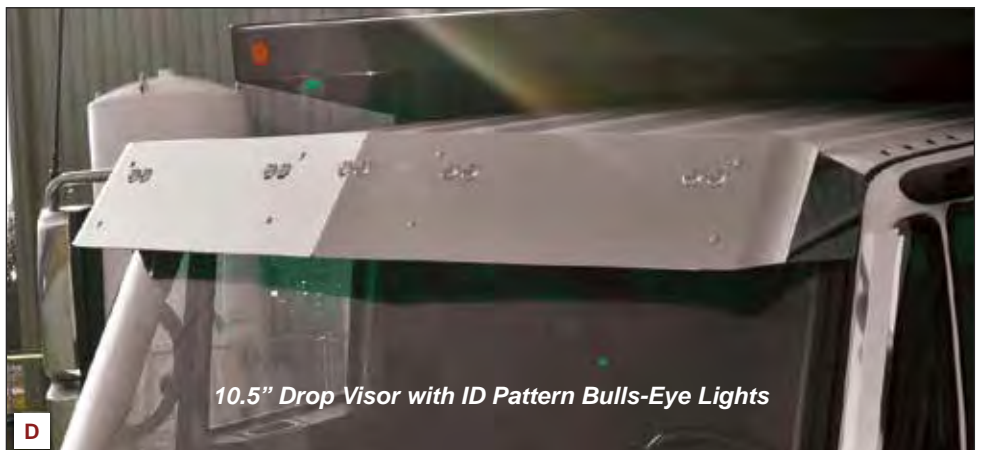

12.5" Drop Visor with ID Pattern Bulls-Eye Lights

10.5" DROP VISORS FITS 4000, 7000, AND 8000 SERIES DAY CABS WITHOUT FACTORY VISOR
[2002 & Newer] (Kit)

	Blank (0)	55120	N55120
	SuperNova (8)	55121	N55121
	Crew (8)	55123	N55123
	2" Round Flat (10)	55124B	N55124B
	2" Round Beehive (10)	55125B	N55125B
	Challenger (10)	55129B	N55129B
	Bulls-Eye (10)	55130B	N55130B
D.	Bulls-Eye (10) ID Pattern	55130BID	N55130BID
	3/4" Button (10)	55130GB	N55130GB
	Fusion (10)	55131BC	N55131BC
	M1 (8)	55121M1	N55121M1
	M3 (10)	55124M3	N55124M3
	M5 (10)	55129M5	N55129M5
	Mini (10)	55129MN	N55129MN