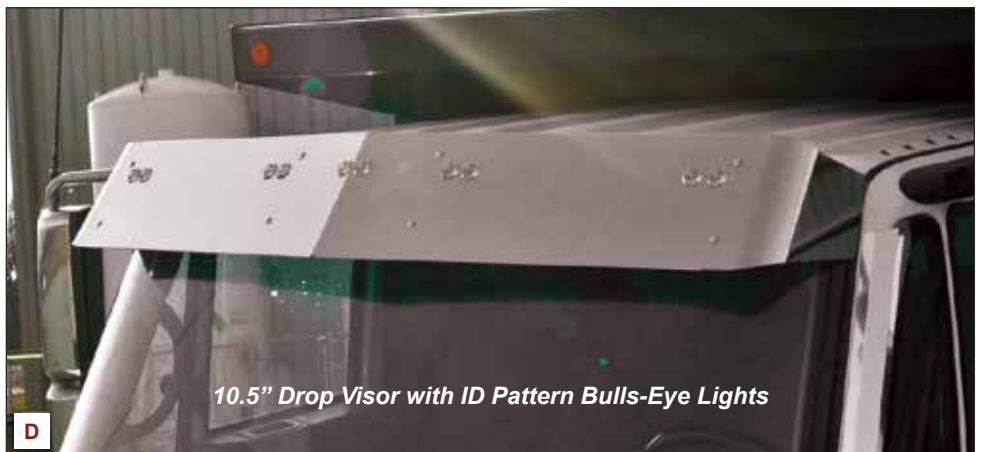

12.5" Drop Visor with ID Pattern Bulls-Eye Lights

10.5" DROP VISORS FITS 4000, 7000, AND 8000 SERIES DAY CABS WITHOUT FACTORY VISOR
[2002 & Newer] (Kit)

	Blank (0)	55120	N55120
	SuperNova (8)	55121	N55121
	Crew (8)	55123	N55123
	2" Round Flat (10)	55124B	N55124B
	2" Round Beehive (10)	55125B	N55125B
	Challenger (10)	55129B	N55129B
	Bulls-Eye (10)	55130B	N55130B
D.	Bulls-Eye (10) ID Pattern	55130BID	N55130BID
	3/4" Button (10)	55130GB	N55130GB
	Fusion (10)	55131BC	N55131BC
	M1 (8)	55121M1	N55121M1
	M3 (10)	55124M3	N55124M3
	M5 (10)	55129M5	N55129M5
	Mini (10)	55129MN	N55129MN