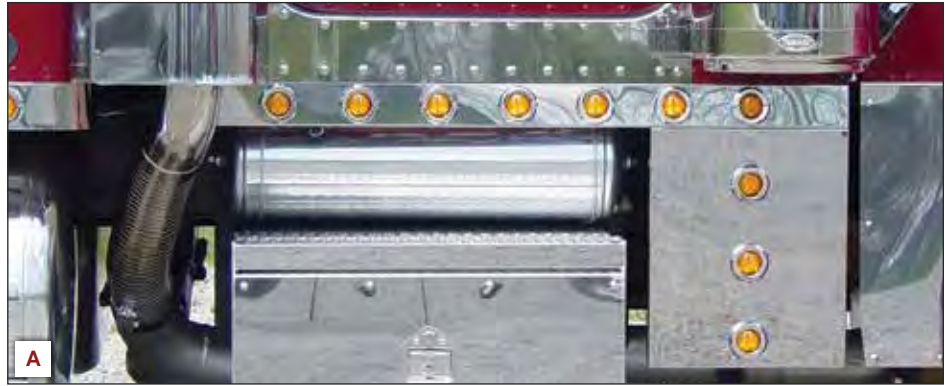

**DAYCAB EXTENDED LENGTH CAB PANELS (Pair)**

Blank (0)	36480	N36480
2" Round Flat (18)	36484B	N36484B
2" Round Beehive (18)	36485B	N36485B
Supernova (10)	36481	N36481
Crew (10)	36483	N36483
Challenger (18)	36489B	N36489B
Bulls-Eye (18)	36490B	N36490B
3/4" Button (18)	36490GB	N36490GB
Fusion (18)	36491BC	N36491BC
M1 (10)	36481M1	N36481M1
M3 (18)	36484M3	N36484M3
M5 (18)	36489M5	N36489M5
Mini (18)	36489MN	N36489MN